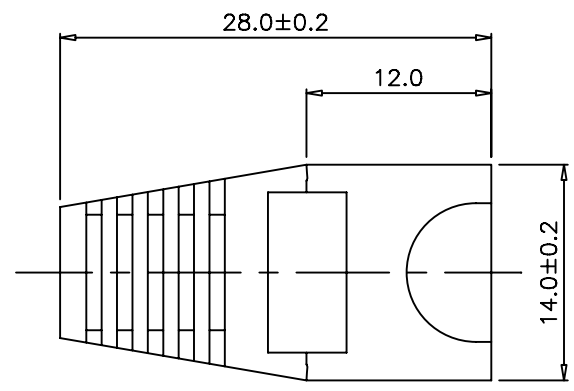

SCALE 2/1

Specification :

Material :
1. SR : PVC 70%.

151178