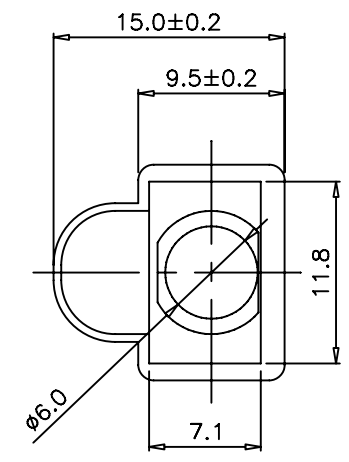

SCALE 2/1

Specification :

Material :
1. SR : PVC 70%.

151178