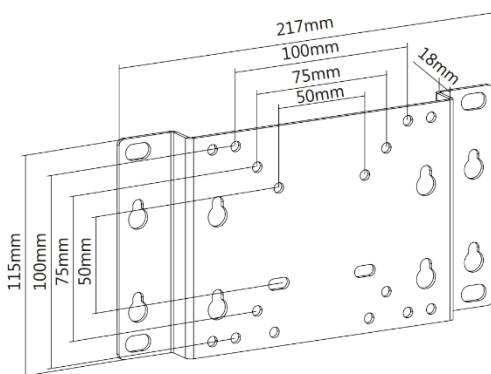

## Feste Wandmontagehal- terung für Bildschirme mit 13 bis 32 Zoll

650100

Der equip<sup>®</sup> LCD-TV-Halter ist ein kompaktes, aber robustes Produkt, das eine zuverlässige Installation Ihres LCD / Plasma TV ermöglicht. Befolgen Sie die grafische Anleitung, können Sie Ihren Fernseher auf eigene Faust mit Leichtigkeit installieren. Die Wandhalterung passt zu den meisten Wandmaterialien - Ziegel, Beton und Holz, so dass Sie die ideale Wahl für Ihren Bildschirm getroffen haben.

### | Zeichnung

### | Key Features

- VESA-Norm Konform
- Werkzeuglose Längenverstellung

## I Spezifikation

Material	Stahl
Oberfläche	Pulverbeschichtet
Farbe	Schwarz
Abmessungen	18x217x115mm
Vorgeschlagene Bildschirmgröße	13"-32"
Unterstützt Curved-TV	Nein
Tragfähigkeit	30Kg
VESA Standart	50x50, 75x75, 100x100, 200x100
Max. VESA	200x100mm
Befestigungslochmuster	Standard VESA
Wandabstand	18mm
Neigungsbereich	Nein
Installation	Einzelne Bolzen
Art der Wandplatte	Einschiebbare Wandplatte
Diebstahlschutz	Nein
Kabelmanagement	Nein