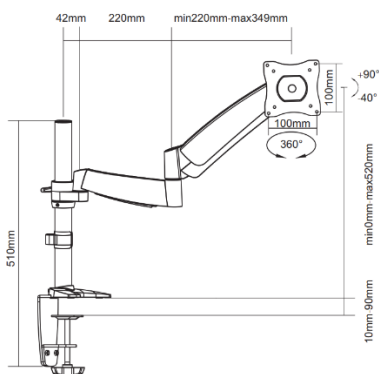

13“-27“ Bewegliche Monitor/LCD- Tischhalterung

650112

Der equip® LCD-TV-Halter ist ein kompaktes, aber robustes Produkt, das eine zuverlässige Installation Ihres LCD / Plasma TV ermöglicht. Befolgen Sie die grafische Anleitung, können Sie Ihren Fernseher auf eigene Faust mit Leichtigkeit installieren.

| Zeichnung

| Key Features

- VESA-Norm Konform
- Integriertes Kabelmanagementsystem
- Gasfederstruktur bietet perfektes Gegengewicht in alle Richtungen
- Stabile und leichte Aluminium-Konstruktion
- Werkzeuglose Höhenverstellung

I Spezifikation

Material	Aluminium, Plastik
Oberfläche	Pulverbeschichtet, verchromt
Farbe	Metalic Grau
Abmessungen	651x663x160mm
Montage	Klammer und Öse
Vorgeschlagene Bildschirmgröße	13"-27"
Unterstützt Curved-TV	Nein
Anzahl der Bildschirme	1
Tragfähigkeit	9Kg
VESA Standart	75x75, 100x100
Neigungsbereich	+90° ~ -40°
Schwenkbereich	+90° ~ -90°
Bildschirmdrehung	+180° ~ -180°
Arm voll ausziehbar	500mm
Stangenhöhe	360mm
Empfohlene Desktop-Dicke	Klemme: Max.10 ~ 90mm
VESA-Schnellwechselplatte	Nein
Diebstahlschutz	Nein
Kabelmanagement	Ja