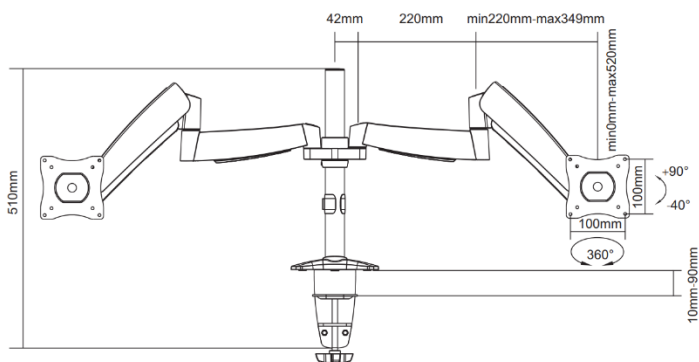

13"-27" bewegliche Dual Monitor/LCD- Tischhalterung

650113

Der equip® LCD-TV-Halter ist ein kompaktes, aber robustes Produkt, das eine zuverlässige Installation Ihres LCD / Plasma TV ermöglicht. Befolgen Sie die grafische Anleitung, können Sie Ihren Fernseher auf eigene Faust mit Leichtigkeit installieren.

| Zeichnung

| Key Features

- Stabile und leichte Aluminium-Konstruktion
- VESA-Norm Konform
- Gasfederstruktur bietet perfektes Gegengewicht in alle Richtungen
- Integriertes Kabelmanagementsystem
- Werkzeuglose Höheneinstellung

I Spezifikation

Material	Aluminium, Plastik
Oberfläche	Pulverbeschichtet, Verchromt
Farbe	Metallic Grau
Abmessungen	1222x115x510mm
Montage	Klemme und Öse
Vorgeschlagene Bildschirmgröße	13"-27"
Unterstützt Curved-TV	Nein
Anzahl der Bildschirme	2
Tragfähigkeit	9Kg pro Monitor
VESA Standart	75x75, 100x100
Neigungsbereich	+90° ~ -40°
Schwenkbereich	+90° ~ -90°
Bildschirmdrehung	+180° ~ -180°
Arm ausziehbar	500mm
Stangenhöhe	360mm
Empfohlene Desktop-Dicke	Klemme: 10 ~90mm
VESA-Schnellwechselplatte	Nein
Diebstahlschutz	Nein
Kabelmanagement	Ja