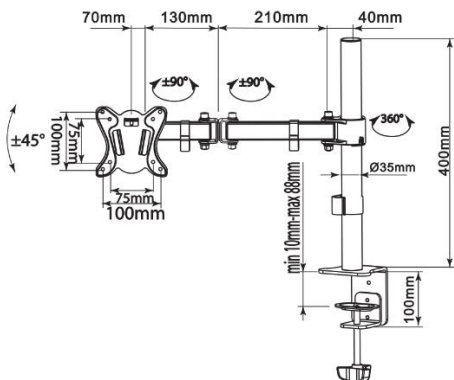

13“-27“ Bewegliche Monitor/LCD- Tischhalterung

650151

Die equip Monitor Tischhalterung ist ein kompaktes und robustes Produkt, das eine zuverlässige Installation Ihres LCD/LED-Monitors gewährleistet. Perfekt für mehr Platz und Ordnung auf Ihrem Schreibtisch. Befolgen Sie die im Lieferumfang enthaltene grafische Anleitung um Ihren Monitor problemlos selbst zu installieren.

| Zeichnung

| Key Features

- VESA-Norm Konform
- Höheneinstellung
- Voll bewegliche Halterung
- Kabelclips halten Kabel organisiert und geschützt

I Spezifikation

Material	Stahl, Aluminium, Plastik
Oberfläche	Pulverbeschichtet
Farbe	Schwarz
Abmessungen	116x490x550mm/110x450x500mm
Montage	Klemme und Öse
Vorgeschlagene Bildschirmgröße	13"-27"
Unterstützt Curved-TV	Nein
Anzahl der Bildschirme	1
Tragfähigkeit	8Kg
VESA Standart	75x75, 100x100
Neigungsbereich	+45° ~ -45°
Schwenkbereich	+90° ~ -90°
Bildschirmdrehung	+180° ~ -180°
Arm voll ausziehbar	428mm/450mm
Stangenhöhe	450mm/400mm
Vorgeschlagene Desktop-Dicke	Klemme: Max. 88mm, Öse: Max. 75mm
Kabelmanagement	Ja