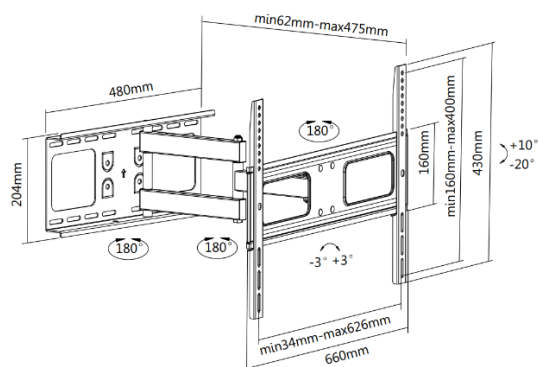

37"– 70" voll bewegliche TV-Wandhalterung

650316

Die equip® TV Wandhalterung ist ein kompaktes, aber robustes Produkt, das eine zuverlässige Installation Ihres LCD / Plasma TV ermöglicht. Befolgen Sie die grafische Anleitung, können Sie Ihren Fernseher auf eigene Faust mit Leichtigkeit installieren. Die Wandhalterung passt zu den meisten Wandmaterialien - Ziegel, Beton und Holz, so dass Sie die ideale Wahl für Ihren Bildschirm getroffen haben.

I Zeichnung

I Key Features

- Die eingebaute Höhenverstellung sorgt für eine perfekte Positionierung
- voll bewegliche Halterung
- VESA-Norm konform

I Spezifikation

Material	Stahl
Oberfläche	Pulverbeschichtet
Farbe	Schwarz
Abmessungen	475x6660x430mm
Rohrgröße	40x20x1,5mm
Vorgeschlagene Bildschirmgröße	37"-70"
Tragfähigkeit	50Kg
VESA Standart	100x100 200x100 100x200 200x200 300x200 200x300 300x300 400x300 300x400 400x200 400x400 600x400
Max. VESA	626x400mm
Befestigungslochmuster	Universal
Wandabstand	62-475mm
Bildschirm frei neigbar	Ja
Neigungsbereich	-20° ~ +10°
Schwenkbereich	-3° ~ +3°
Insatlation	Einzelne Bolzen
Wandplattentyp	Feste Wandplatte
Diebstahlschutz	Nein
Kabel Management	Ja