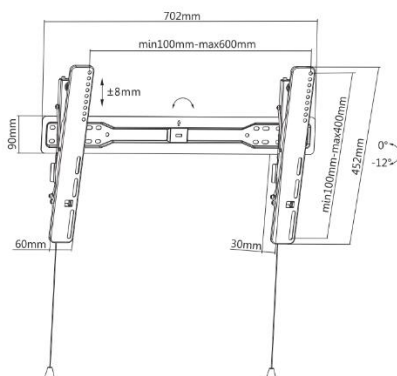

37"-70" Ultra slim TV- Wandhalterung

650317

Die equip[®] TV Wandhalterung ist ein kompaktes, aber robustes Produkt, das eine zuverlässige und platzsparende Installation Ihres LCD / Plasma TV ermöglicht. Mithilfe der integrierten Wasserwaage und der grafischen Anleitung, können Sie Ihren Fernseher auf eigene Faust mit Leichtigkeit installieren. Die Wandhalterung passt zu den meisten Wandmaterialien - Ziegel, Beton und Holz, so dass Sie die ideale Wahl für Ihren Bildschirm getroffen haben.

| Zeichnung

| Key Features

- Platzsparendes und Ultraflaches Profil
- VESA-Norm konform
- Werkzeugfreie Neigungseinstellung
- Die eingebaute Höhenverstellung sorgt für eine perfekte Positionierung

I Spezifikation

Material	Stahl, Plastik
Oberfläche	Pulverbeschichtet
Farbe	Schwarz
Abmessungen	38x702x450mm
Rohrabmessungen	Nein
Vorgeschlagene Bildschirmgröße	37"-70"
Unterstützt Curved- TV	Ja
Tragfähigkeit	35 Kg
VESA Standart	200x200,300x200,300x300,400x200,400x300,400x400,600x400
Max. VESA	620x420mm
Befestigungslochmuster	Universal
Wandabstand	30mm
Bildschirm frei kippbar	Ja
Neigungsbereich	0° ~ -12°
Bildschirmlevel	± 8mm
Höhenverstellbar	Ja
Installation	Doppelte Bolzen (406/450/600)
Wandplattentyp	Feste Wandplatte
Kabelmanagement	Nein