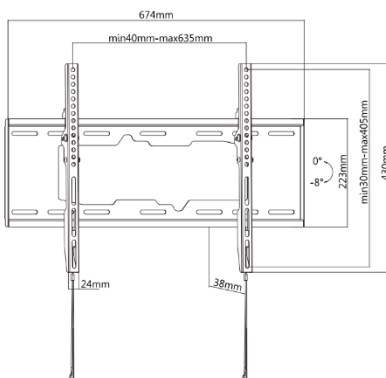

37“-70“ extra flache TV-Wandhalterung

650318

Die equip® TV Wandhalterung ist ein kompaktes, aber robustes Produkt, das eine zuverlässige Installation Ihres LCD / Plasma TV ermöglicht. Mit Hilfe der integrierten Wasserwaage und der grafischen Anleitung, können Sie Ihren Fernseher auf eigene Faust mit Leichtigkeit installieren. Die Wandhalterung passt zu den meisten Wandmaterialien - Ziegel, Beton und Holz, so dass Sie die ideale Wahl für Ihren Bildschirm getroffen haben.

| Zeichnung

| Key Features

- Integrierte Wasserwaage sorgt für eine einfache Montageausrichtung
- VESA-Norm konform
- Einstellknopf zur Einstellung des Kippwinkels

I Spezifikation

Material	Stahl
Oberfläche	Pulverbeschichtet
Farbe	Schwarz
Abmessungen	38x674x430mm
Rohrabmessungen	Nein
Vorgeschlagene Bildschirmgröße	37"-70"
Unterstützt Curved- TV	Nein
Tragfähigkeit	50 Kg
VESA Standart	200x200,300x200,300x300,400x200,400x300,400x400,600x400
Max. VESA	635x405mm
Befestigungslochmuster	Universal
Wandabstand	38mm
Bildschirm frei kippbar	Nein
Neigungsbereich	0° ~ -8°
Plattentyp	Abnehmbare Platte
Höhenverstellbar	Nein
Installation	Einzelne Bolzen
Wandplattentyp	Feste Wandplatte
Kabelmanagement	Ja

I Bestell-Information

PN	EAN
650318	4015867204955

I Lieferumfang

- 1x TV-Wandhalter
- 1x Schraubensatz
- 1x Quick Install Guide