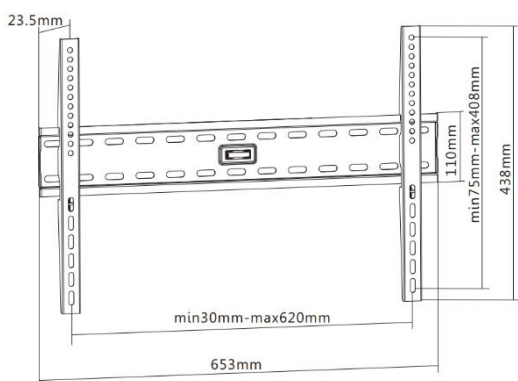

37“-70“ Feste TV-Wandhalterung

650330

Die equip[®] TV Wandhalterung ist ein kompaktes, aber robustes Produkt, das eine zuverlässige Installation Ihres LCD / Plasma TV ermöglicht. Befolgen Sie die grafische Anleitung, können Sie Ihren Fernseher auf eigene Faust mit Leichtigkeit installieren. Die Wandhalterung passt zu den meisten Wandmaterialien - Ziegel, Beton und Holz, so dass Sie die ideale Wahl für Ihren Bildschirm getroffen haben.

| Zeichnung

| Key Features

- VESA-Norm Konform
- Slide-in Wandplatte bietet einfachen Zugang für Befestigung und Ablösung
- Integrierte Wasserwaage sorgt für eine einfache Montageausrichtung

I Spezifikation

Material	Stahl
Oberfläche	Pulverbeschichtet
Farbe	Schwarz
Abmessungen	23,5x653x438mm
Vorgeschlagene Bildschirmgröße	37"-70"
Unterstützt Curved-TV	Nein
Tragfähigkeit	50Kg
VESA Standart	200x200, 300x300, 400x200, 400x400, 600x400
Max. VESA	620x408mm
Befestigungslochmuster	Universal
Wandabstand	23,5mm
Bildschirm frei kippbar	Nein
Neigungsbereich	Nein
Installation	Feste Wand, Doppelbolzen
Art der Wandplatte	Feste Wandplatte
Diebstahlschutz	Nein
Kabelmanagement	Nein