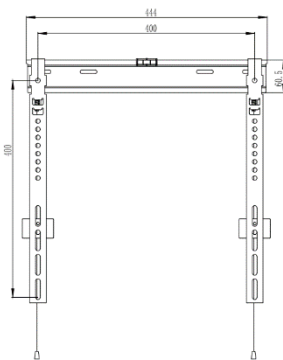

## 37" – 55" feste TV- Wandhalterung

650363

Die equip TV Wandhalterung ist ein kompaktes und robustes Produkt, das eine zuverlässige Installation Ihres LCD/Plasma-TVs gewährleistet. Der besonders geringe Wandabstand macht diese Halterung zu einem idealen Produkt für die schlichte Montage ihres Fernsehgeräts. Befolgen Sie die im Lieferumfang enthaltene grafische Anleitung, um Ihren Fernseher problemlos selbst zu installieren. Die Wandhalterung passt auf die meisten Wandmaterialien - Ziegel, Beton und Holz - und ist somit die ideale Wahl für Sie zum Anbringen Ihrer Bildschirme.

### I Zeichnung

### I Key Features

- Slide-in Wandplatte bietet einfachen Zugang für Befestigung und Ablösung
- VESA-Norm Konform
- Integrierte Wasserwaage für perfekte Positionierung

## I Spezifikation

Material	Stahl
Oberfläche	Pulverbeschichtet
Farbe	Schwarz
Abmessungen	9x480x523mm/11x444x410mm
Vorgeschlagene Bildschirmgröße	37"-55"
Unterstützt Curved TV	Nein
Tragfähigkeit	55 Kg
VESA Standart	75x75 100x100 200x100 100x200 200x200 300x200 200x300 300x300 400x300 300x400 400x200 400x400
Max. VESA	420x466mm/400x400mm
Befestigungslochmuster	Universal
Wandabstand	9mm-11mm
Bildschirm frei kippbar	Nein
Neigungsbereich	Nein
Schwenkbereich	Nein
Montage	Einfache Bolzen
Art der Wandplatte	Feste Wandplatte
Diebstahlschutz	Nein
Kabelmanagement	Nein