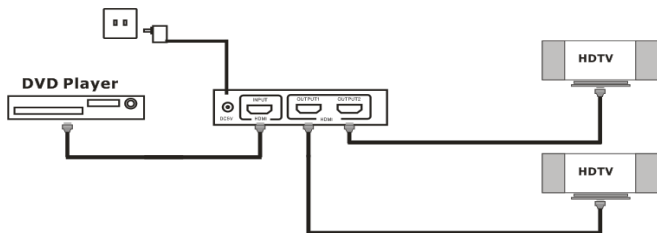

2. Especificación del producto

1. Duplica una señal de vídeo/audio digital de alta definición para hasta 2 salidas HDMI
2. Compatible con resoluciones de hasta 1920 x 1200 (480i/p, 576i/p, 720i/p, 1080i/p)
3. Compatible con espacios de color ampliados, incluidos: SYCC601, Adobe RGB, Adobe YCC601
4. Blue-ray DVD 24/50/60fs HD-DVD xvYCC
5. Carcasa metálica resistente y compacta con indicador LED
6. Compatible con transmisión de vídeo en formato 3D

Warning

- Este DIVISOR HDMI solo puede utilizarse con un adaptador de corriente continua de 5 V