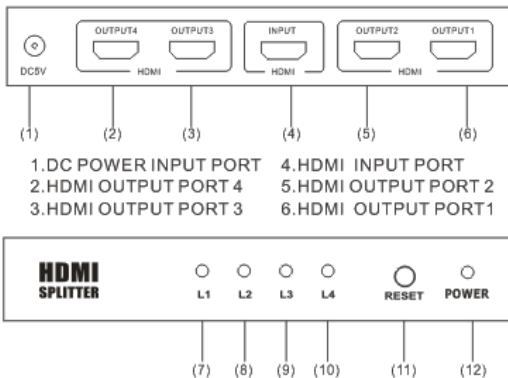

Warning

- Ce RÉPARTITEUR HDMI ne peut être utilisé qu'avec un bloc d'alimentation 5V CC

1. Descripción del producto

Equip 332712

- 1.DC POWER INPUT PORT
- 2.HDMI INPUT PORT
- 3.HDMI OUTPUT PORT 1
- 4.HDMI OUTPUT PORT 2

- 5.HDMI OUTPUT 1 INDICATOR
- 6.HDMI OUTPUT 2 INDICATOR
- 7.SIGNAL RESET PUSH BUTTON
- 8.POWER INDICATOR

Equip 332714

- 1.DC POWER INPUT PORT
- 2.HDMI OUTPUT PORT 4
- 3.HDMI OUTPUT PORT 3
- 4.HDMI INPUT PORT
- 5.HDMI OUTPUT PORT 2
- 6.HDMI OUTPUT PORT 1