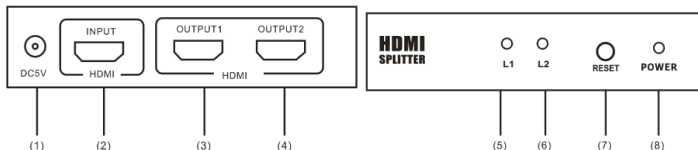

1. Product overzicht

Equip 332712

- 1.DC POWER INPUT PORT
- 2.HDMI INPUT PORT
- 3.HDMI OUTPUT PORT 1
- 4.HDMI OUTPUT PORT 2

- 5.HDMI OUTPUT 1 INDICATOR
- 6.HDMI OUTPUT 2 INDICATOR
- 7.SIGNAL RESET PUSH BUTTON
- 8.POWER INDICATOR