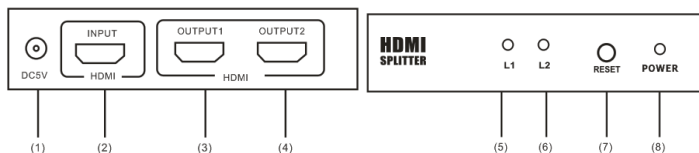

- 5.HDMI OUTPUT 1 INDICATOR
- 6.HDMI OUTPUT 2 INDICATOR
- 7.SIGNAL RESET PUSH BUTTON
- 8.POWER INDICATOR

Equip 332714

- 1.DC POWER INPUT PORT
- 2.HDMI OUTPUT PORT 4
- 3.HDMI OUTPUT PORT 3
- 4.HDMI INPUT PORT
- 5.HDMI OUTPUT PORT 2
- 6.HDMI OUTPUT PORT 1

- 7.HDMI OUTPUT 1 INDICATOR
- 8.HDMI OUTPUT 2 INDICATOR
- 9.HDMI OUTPUT 3 INDICATOR
- 10.HDMI OUTPUT 4 INDICATOR
- 11.SIGNAL RESET PUSH BUTTON
- 12.POWER INDICATOR

2. Specifiche del prodotto

1. Duplica un segnale audio/video digitale ad alta definizione per un massimo di uscite HDMI
2. Supporta alta risoluzione fino a 1920 x 1200 (480i/p, 576i/p, 720i/p, 1080i/p)
3. Supporta una gamma di colori più ampia con: SYCC601, Adobe RGB, Adobe YCC601
4. DVD Blue-ray a 24/50/60fs HD-DVD xvYCC
5. Struttura in metallo resistente e compatta con indicatore LED
6. Supporta trasmissione video in formato 3D

Warning

- Questo SPLITTER HDMI può essere utilizzato esclusivamente con un adattatore di corrente a 5 V CC

1. Περιλήψη προϊόντος

Equip 332712

- 1.DC POWER INPUT PORT
- 2.HDMI INPUT PORT
- 3.HDMI OUTPUT PORT 1
- 4.HDMI OUTPUT PORT 2