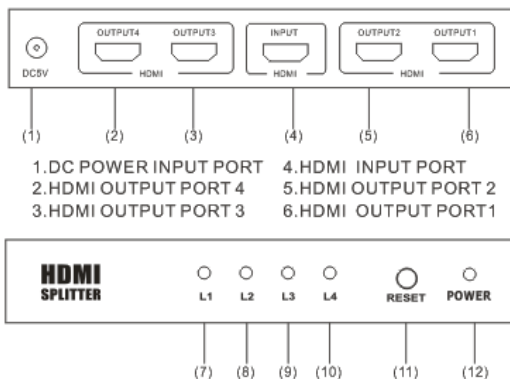

- 5.HDMI OUTPUT 1 INDICATOR
- 6.HDMI OUTPUT 2 INDICATOR
- 7.SIGNAL RESET PUSH BUTTON
- 8.POWER INDICATOR

Equip 332714

- 1.DC POWER INPUT PORT
- 2.HDMI OUTPUT PORT 4
- 3.HDMI OUTPUT PORT 3
- 4.HDMI INPUT PORT
- 5.HDMI OUTPUT PORT 2
- 6.HDMI OUTPUT PORT 1

- 7.HDMI OUTPUT 1 INDICATOR
- 8.HDMI OUTPUT 2 INDICATOR
- 9.HDMI OUTPUT 3 INDICATOR
- 10.HDMI OUTPUT 4 INDICATOR
- 11.SIGNAL RESET PUSH BUTTON
- 12.POWER INDICATOR

2. Productspecificatie

1. Dupliceert een digitaal HD-audio-/videosaal voor maximaal 2 HDMI-uitgangen.
2. Ondersteunt hoge resolutie tot 1920 x 1200 (480i/p, 576i/p, 720i/p, 1080i/p)
3. Ondersteuning uitgebreide kleurruimte, inclusief: SYCC601, Adobe RGB, Adobe YCC601
4. Blue-ray-dvd 24/50/60fs HD-DVD xvYCC
5. Duurzame, compacte metalen behuizing met LED-indicator
6. Ondersteuning van video-overdracht in 3D-formaat

Warning

- Deze HDMI-SPLITTER kan alleen worden gebruikt met een 5V DC voedingsadapter

1. Descrizione del prodotto

Equip 332712

- 1.DC POWER INPUT PORT
- 2.HDMI INPUT PORT
- 3.HDMI OUTPUT PORT 1
- 4.HDMI OUTPUT PORT 2