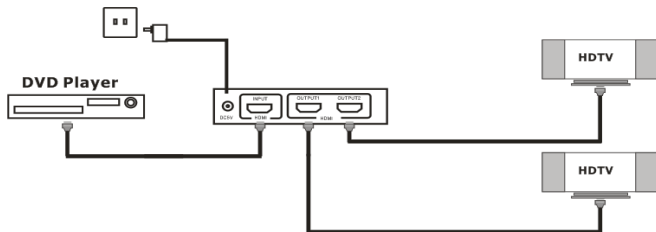

2. Especificações do produto

1. Duplica um sinal de áudio/vídeo digital de alta definição para um máximo de 2 saídas HDMI
2. Suporta alta resolução até 1920 x 1200 (480i/p, 576i/p, 720i/p, 1080i/p)
3. Suporta colorimetria alargada, incluindo: SYCC601, Adobe RGB, Adobe YCC601
4. Blu-ray DVD 24/50/60fs HD-DVD xVYCC
5. Estrutura resistente e compacta em metal com indicador LED
6. Suporta transmissão de vídeo no formato 3D

Warning

- Este DERIVADOR HDMI pode ser utilizado apenas com um transformador DC de 5V