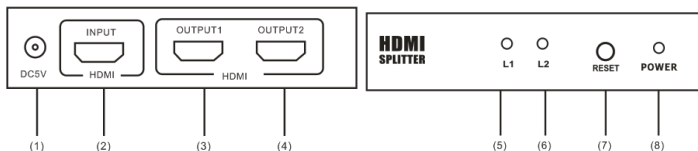

Equip 332714

- 1.DC POWER INPUT PORT
- 2.HDMI OUTPUT PORT 4
- 3.HDMI OUTPUT PORT 3
- 4.HDMI INPUT PORT
- 5.HDMI OUTPUT PORT 2
- 6.HDMI OUTPUT PORT 1

- 7.HDMI OUTPUT 1 INDICATOR
- 8.HDMI OUTPUT 2 INDICATOR
- 9.HDMI OUTPUT 3 INDICATOR
- 10.HDMI OUTPUT 4 INDICATOR
- 11.SIGNAL RESET PUSH BUTTON
- 12.POWER INDICATOR

Warning

- Dieser HDMI-Splitter kann nur mit 5-V-Gleichspannungsnetzteil verwendet werden

1. Aperçu du produit

Equip 332712

- 1.DC POWER INPUT PORT
- 2.HDMI INPUT PORT
- 3.HDMI OUTPUT PORT 1
- 4.HDMI OUTPUT PORT 2