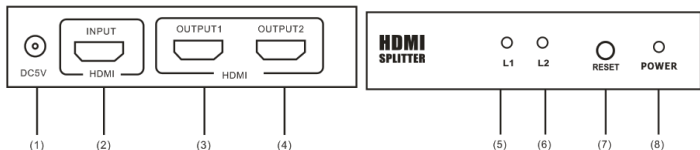

1. Descripción del producto

Equip 332712

- 1.DC POWER INPUT PORT
- 2.HDMI INPUT PORT
- 3.HDMI OUTPUT PORT 1
- 4.HDMI OUTPUT PORT 2

- 5.HDMI OUTPUT 1 INDICATOR
- 6.HDMI OUTPUT 2 INDICATOR
- 7.SIGNAL RESET PUSH BUTTON
- 8.POWER INDICATOR