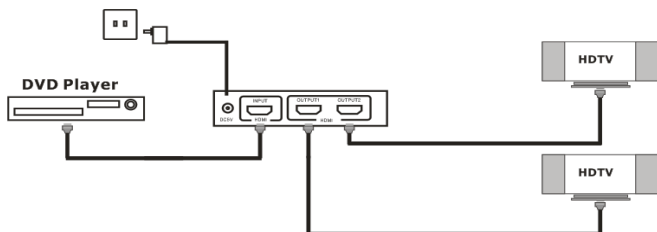

2. Προδιαγραφές προϊόντος

1. Αναπαράγει ψηφιακό σήμα ήχου/βίντεο υψηλής ευκρίνειας σε έως 2 εξόδους HDMI
2. Υποστηρίζει υψηλή ανάλυση έως 1200 (480i/p, 576i/p, 720i/p, 1080i/p)
3. Υποστηρίζει εκτεταμένο χώρο χρωμάτων συμπεριλαμβανομένων των: SYCC601, Adobe RGB, Adobe YCC601
4. Blue-ray DVD 24/50/60fs HD-DVD xvYCC
5. Ανθεκτικό, συμπαγές μεταλλικό περίβλημα με ένδειξη LED
6. Υποστηρίζει μετάδοση βίντεο μορφής 3D

Warning

- Αυτός ο ΔΙΑΧΩΡΙΣΤΗΣ HDMI μπορεί να χρησιμοποιεί μόνο τροφοδοτικό 5V DC