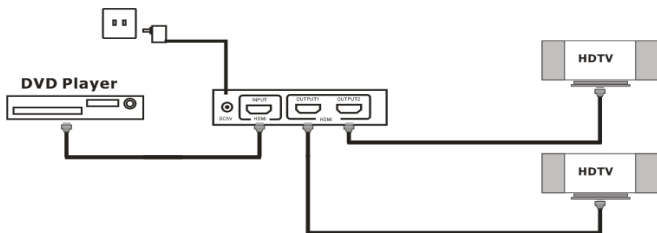

Warning

- This HDMI SPLITTER can only be used 5V DC Power Adapter
-

1. Gerätekomponenten

Equip 332712

- 1.DC POWER INPUT PORT
- 2.HDMI INPUT PORT
- 3.HDMI OUTPUT PORT 1
- 4.HDMI OUTPUT PORT 2

- 5.HDMI OUTPUT 1 INDICATOR
- 6.HDMI OUTPUT 2 INDICATOR
- 7.SIGNAL RESET PUSH BUTTON
- 8.POWER INDICATOR

Equip 332714

- 1.DC POWER INPUT PORT
- 2.HDMI OUTPUT PORT 4
- 3.HDMI OUTPUT PORT 3
- 4.HDMI INPUT PORT
- 5.HDMI OUTPUT PORT 2
- 6.HDMI OUTPUT PORT 1

- 7.HDMI OUTPUT 1 INDICATOR
- 8.HDMI OUTPUT 2 INDICATOR
- 9.HDMI OUTPUT 3 INDICATOR
- 10.HDMI OUTPUT 4 INDICATOR
- 11.SIGNAL RESET PUSH BUTTON
- 12.POWER INDICATOR