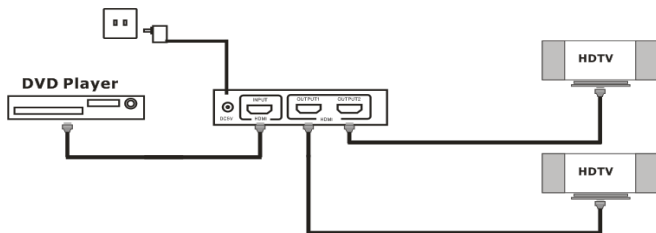

2. Specifiche del prodotto

1. Duplica un segnale audio/video digitale ad alta definizione per un massimo di uscite HDMI
2. Supporta alta risoluzione fino a 1920 x 1200 (480i/p, 576i/p, 720i/p, 1080i/p)
3. Supporta una gamma di colori più ampia con: SYCC601, Adobe RGB, Adobe YCC601
4. DVD Blue-ray a 24/50/60fs HD-DVD xvYCC
5. Struttura in metallo resistente e compatta con indicatore LED
6. Supporta trasmissione video in formato 3D

Warning

- Questo SPLITTER HDMI può essere utilizzato esclusivamente con un adattatore di corrente a 5 V CC