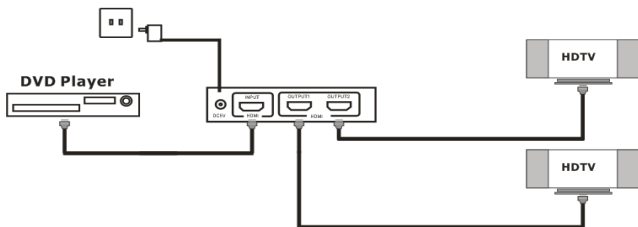

Equip 332712

- 1.DC POWER INPUT PORT
- 2.HDMI INPUT PORT
- 3.HDMI OUTPUT PORT 1
- 4.HDMI OUTPUT PORT 2

- 5.HDMI OUTPUT 1 INDICATOR
- 6.HDMI OUTPUT 2 INDICATOR
- 7.SIGNAL RESET PUSH BUTTON
- 8.POWER INDICATOR

Equip 332714

- 1.DC POWER INPUT PORT
- 2.HDMI OUTPUT PORT 4
- 3.HDMI OUTPUT PORT 3
- 4.HDMI INPUT PORT
- 5.HDMI OUTPUT PORT 2
- 6.HDMI OUTPUT PORT 1

- 7.HDMI OUTPUT 1 INDICATOR
- 8.HDMI OUTPUT 2 INDICATOR
- 9.HDMI OUTPUT 3 INDICATOR
- 10.HDMI OUTPUT 4 INDICATOR
- 11.SIGNAL RESET PUSH BUTTON
- 12.POWER INDICATOR