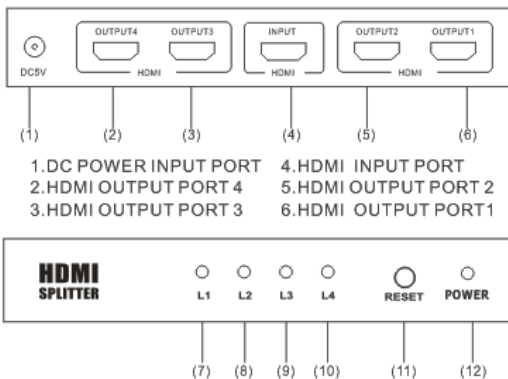

- 5.HDMI OUTPUT 1 INDICATOR
- 6.HDMI OUTPUT 2 INDICATOR
- 7.SIGNAL RESET PUSH BUTTON
- 8.POWER INDICATOR

Equip 332714

- 1.DC POWER INPUT PORT
- 2.HDMI OUTPUT PORT 4
- 3.HDMI OUTPUT PORT 3
- 4.HDMI INPUT PORT
- 5.HDMI OUTPUT PORT 2
- 6.HDMI OUTPUT PORT 1

Warning

- Αυτός ο ΔΙΑΧΩΡΙΣΤΗΣ HDMI μπορεί να χρησιμοποιεί μόνο τροφοδοτικό 5V DC

1. Resumo do produto

Equip 332712

- 1.DC POWER INPUT PORT
- 2.HDMI INPUT PORT
- 3.HDMI OUTPUT PORT 1
- 4.HDMI OUTPUT PORT 2