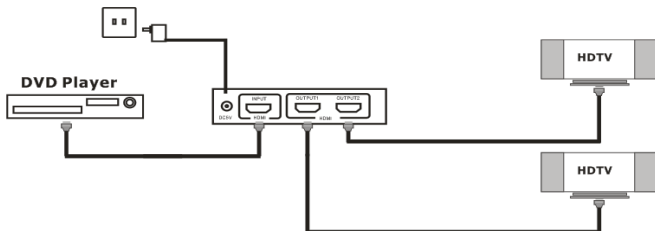

2. Технические характеристики

1. Дублируется цифровой аудио/видео сигнал высокой четкости 2 x выхода HDMI
2. Поддерживается высокое разрешение до 1920 x 1200 (480i/p, 576i/p, 720i/p, 1080i/p)
3. Поддерживается расширенное пространство цветов, включая SYCC601, Adobe RGB, Adobe YCC601
4. Blue-ray DVD 24/50/60 кадров/с HD-DVD xvYCC
5. Прочный компактный металлический корпус со светодиодным индикатором
6. Поддерживается передача видеосигнала в формате 3D

Warning

1. HDMI РАЗВЕТВИТЕЛЬ разрешается использовать только с блоком питания 5 В
2. ---