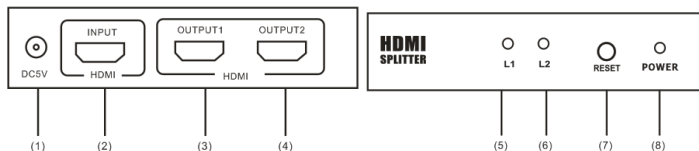

1. Использование продукта

Equip 332712

- 1.DC POWER INPUT PORT
- 2.HDMI INPUT PORT
- 3.HDMI OUTPUT PORT 1
- 4.HDMI OUTPUT PORT 2

- 5.HDMI OUTPUT 1 INDICATOR
- 6.HDMI OUTPUT 2 INDICATOR
- 7.SIGNAL RESET PUSH BUTTON
- 8.POWER INDICATOR