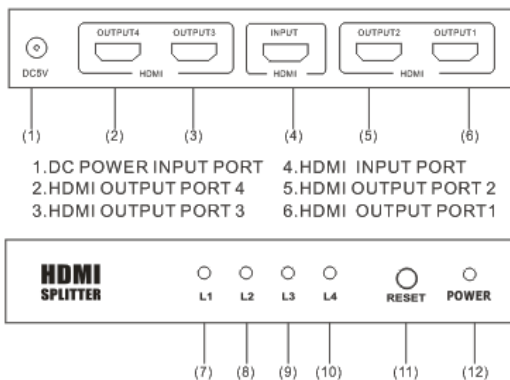

- 5.HDMI OUTPUT 1 INDICATOR
- 6.HDMI OUTPUT 2 INDICATOR
- 7.SIGNAL RESET PUSH BUTTON
- 8.POWER INDICATOR

Equip 332714

- 1.DC POWER INPUT PORT
- 2.HDMI OUTPUT PORT 4
- 3.HDMI OUTPUT PORT 3
- 4.HDMI INPUT PORT
- 5.HDMI OUTPUT PORT 2
- 6.HDMI OUTPUT PORT 1

Warning

- Este DERIVADOR HDMI pode ser utilizado apenas com um transformador DC de 5V

1. Использование продукта

Equip 332712

- 1.DC POWER INPUT PORT
- 2.HDMI INPUT PORT
- 3.HDMI OUTPUT PORT 1
- 4.HDMI OUTPUT PORT 2