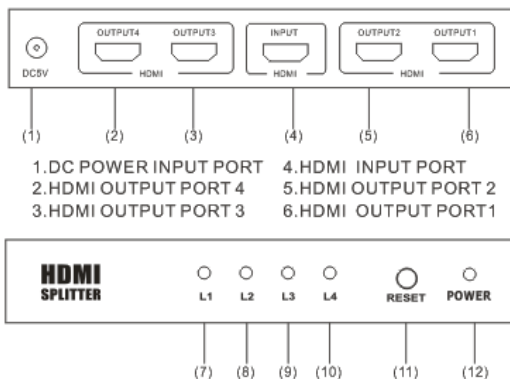

Equip 332714

- 1.DC POWER INPUT PORT
- 2.HDMI OUTPUT PORT 4
- 3.HDMI OUTPUT PORT 3
- 4.HDMI INPUT PORT
- 5.HDMI OUTPUT PORT 2
- 6.HDMI OUTPUT PORT 1

- 7.HDMI OUTPUT 1 INDICATOR
- 8.HDMI OUTPUT 2 INDICATOR
- 9.HDMI OUTPUT 3 INDICATOR
- 10.HDMI OUTPUT 4 INDICATOR
- 11.SIGNAL RESET PUSH BUTTON
- 12.POWER INDICATOR

Warning

- This HDMI SPLITTER can only be used 5V DC Power Adapter
-

1. Gerätekomponenten

Equip 332712

- 1.DC POWER INPUT PORT
- 2.HDMI INPUT PORT
- 3.HDMI OUTPUT PORT 1
- 4.HDMI OUTPUT PORT 2

- 5.HDMI OUTPUT 1 INDICATOR
- 6.HDMI OUTPUT 2 INDICATOR
- 7.SIGNAL RESET PUSH BUTTON
- 8.POWER INDICATOR