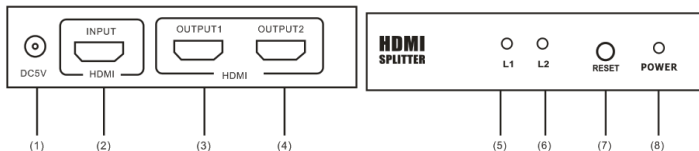

1. Resumo do produto

Equip 332712

- 1.DC POWER INPUT PORT
- 2.HDMI INPUT PORT
- 3.HDMI OUTPUT PORT 1
- 4.HDMI OUTPUT PORT 2

- 5.HDMI OUTPUT 1 INDICATOR
- 6.HDMI OUTPUT 2 INDICATOR
- 7.SIGNAL RESET PUSH BUTTON
- 8.POWER INDICATOR