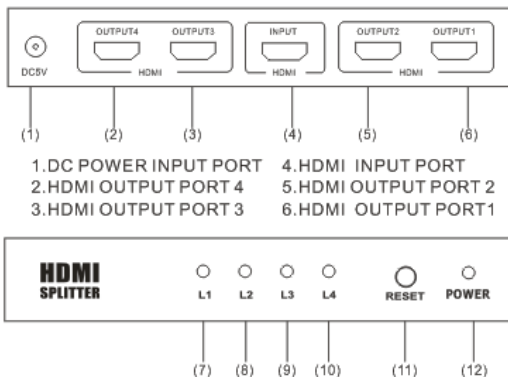

- 5.HDMI OUTPUT 1 INDICATOR
- 6.HDMI OUTPUT 2 INDICATOR
- 7.SIGNAL RESET PUSH BUTTON
- 8.POWER INDICATOR

Equip 332714

- 1.DC POWER INPUT PORT
- 2.HDMI OUTPUT PORT 4
- 3.HDMI OUTPUT PORT 3
- 4.HDMI INPUT PORT
- 5.HDMI OUTPUT PORT 2
- 6.HDMI OUTPUT PORT 1

Warning

- Questo SPLITTER HDMI può essere utilizzato esclusivamente con un adattatore di corrente a 5 V CC

1. Περιλήψη προϊόντος

Equip 332712

- 1.DC POWER INPUT PORT
- 2.HDMI INPUT PORT
- 3.HDMI OUTPUT PORT 1
- 4.HDMI OUTPUT PORT 2