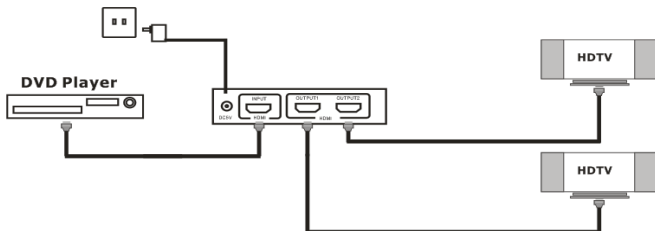

2. Productspecificatie

1. Dupliceert een digitaal HD-audio-/videosaal voor maximaal 2 HDMI-uitgangen.
2. Ondersteunt hoge resolutie tot 1920 x 1200 (480i/p, 576i/p, 720i/p, 1080i/p)
3. Ondersteuning uitgebreide kleurruimte, inclusief: SYCC601, Adobe RGB, Adobe YCC601
4. Blue-ray-dvd 24/50/60fs HD-DVD xvYCC
5. Duurzame, compacte metalen behuizing met LED-indicator
6. Ondersteuning van video-overdracht in 3D-formaat

Warning

- Deze HDMI-SPLITTER kan alleen worden gebruikt met een 5V DC voedingsadapter