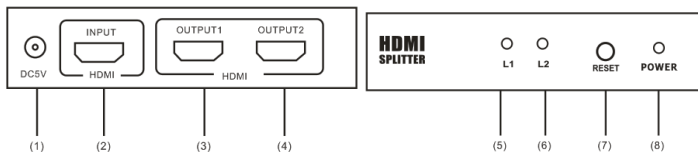

1. Przegląd produktu

Equip 332712

- 1.DC POWER INPUT PORT
- 2.HDMI INPUT PORT
- 3.HDMI OUTPUT PORT 1
- 4.HDMI OUTPUT PORT 2

- 5.HDMI OUTPUT 1 INDICATOR
- 6.HDMI OUTPUT 2 INDICATOR
- 7.SIGNAL RESET PUSH BUTTON
- 8.POWER INDICATOR