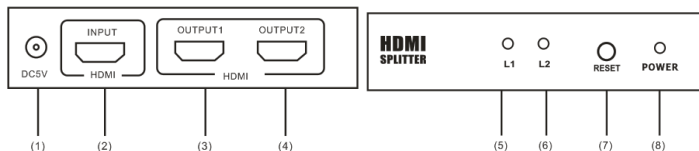

Equip 332714

- 1.DC POWER INPUT PORT
- 2.HDMI OUTPUT PORT 4
- 3.HDMI OUTPUT PORT 3
- 4.HDMI INPUT PORT
- 5.HDMI OUTPUT PORT 2
- 6.HDMI OUTPUT PORT 1

- 7.HDMI OUTPUT 1 INDICATOR
- 8.HDMI OUTPUT 2 INDICATOR
- 9.HDMI OUTPUT 3 INDICATOR
- 10.HDMI OUTPUT 4 INDICATOR
- 11.SIGNAL RESET PUSH BUTTON
- 12.POWER INDICATOR

Warning

- This HDMI SPLITTER can only be used 5V DC Power Adapter
-

1. Gerätekomponenten

Equip 332712

- 1.DC POWER INPUT PORT
- 2.HDMI INPUT PORT
- 3.HDMI OUTPUT PORT 1
- 4.HDMI OUTPUT PORT 2

- 5.HDMI OUTPUT 1 INDICATOR
- 6.HDMI OUTPUT 2 INDICATOR
- 7.SIGNAL RESET PUSH BUTTON
- 8.POWER INDICATOR