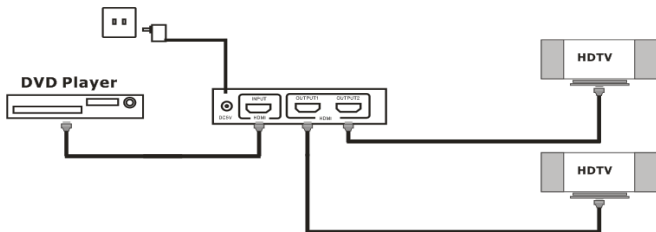

2. Caractéristiques du produit

1. Duplique un signal audio / vidéo numérique haute définition pour un maximum de 2 sorties HDMI
2. Prends en charge la haute résolution jusqu'à 1920 x 1200 (480i/p, 576i/p, 720i/p, 1080i/p)
3. Prend en charge les espaces de couleurs étendus, y compris : SYCC601, Adobe RGB, Adobe YCC601
4. DVD Blue-ray HD-DVD 24/50/60im/s xvYCC
5. Boîtier métallique compact et résistant avec voyant LED
6. Prend en charge la transmission vidéo au format 3D

Warning

- Ce RÉPARTITEUR HDMI ne peut être utilisé qu'avec un bloc d'alimentation 5V CC