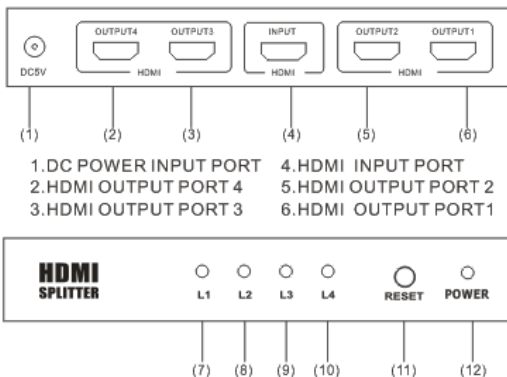

- 5.HDMI OUTPUT 1 INDICATOR
- 6.HDMI OUTPUT 2 INDICATOR
- 7.SIGNAL RESET PUSH BUTTON
- 8.POWER INDICATOR

Equip 332714

- 1.DC POWER INPUT PORT
- 2.HDMI OUTPUT PORT 4
- 3.HDMI OUTPUT PORT 3
- 4.HDMI INPUT PORT
- 5.HDMI OUTPUT PORT 2
- 6.HDMI OUTPUT PORT 1

Warning

- HDMI РАЗВЕТВИТЕЛЬ разрешается использовать только с блоком питания 5 В
-

1. Przegląd produktu

Equip 332712

- 1.DC POWER INPUT PORT
- 2.HDMI INPUT PORT
- 3.HDMI OUTPUT PORT 1
- 4.HDMI OUTPUT PORT 2