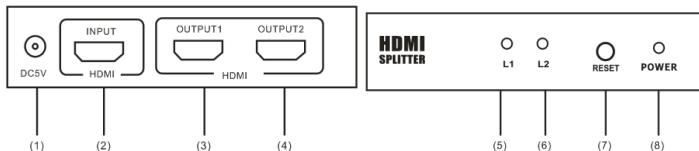

www.equip-info.net

Multi Language Quick Guide

2-Port HDMI SPLITTER

332712

4-Port HDMI SPLITTER

332714

H/W V3.0

1. Product overview

Equip 332712

- 1.DC POWER INPUT PORT
- 2.HDMI INPUT PORT
- 3.HDMI OUTPUT PORT 1
- 4.HDMI OUTPUT PORT 2

- 5.HDMI OUTPUT 1 INDICATOR
- 6.HDMI OUTPUT 2 INDICATOR
- 7.SIGNAL RESET PUSH BUTTON
- 8.POWER INDICATOR