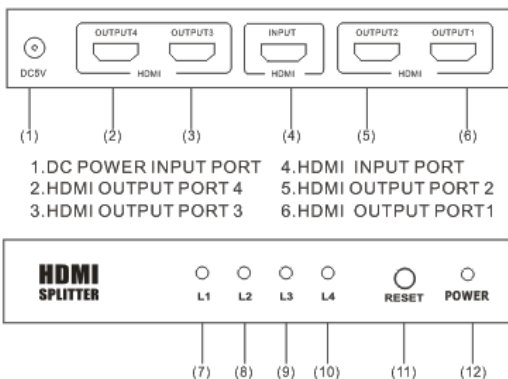

Equip 332714

- 1.DC POWER INPUT PORT
- 2.HDMI OUTPUT PORT 4
- 3.HDMI OUTPUT PORT 3
- 4.HDMI INPUT PORT
- 5.HDMI OUTPUT PORT 2
- 6.HDMI OUTPUT PORT 1

- 7.HDMI OUTPUT 1 INDICATOR
- 8.HDMI OUTPUT 2 INDICATOR
- 9.HDMI OUTPUT 3 INDICATOR
- 10.HDMI OUTPUT 4 INDICATOR
- 11.SIGNAL RESET PUSH BUTTON
- 12.POWER INDICATOR

Warning

- Dieser HDMI-Splitter kann nur mit 5-V-Gleichspannungsnetzteil verwendet werden

1. Aperçu du produit

Equip 332712

- 1.DC POWER INPUT PORT
- 2.HDMI INPUT PORT
- 3.HDMI OUTPUT PORT 1
- 4.HDMI OUTPUT PORT 2

- 5.HDMI OUTPUT 1 INDICATOR
- 6.HDMI OUTPUT 2 INDICATOR
- 7.SIGNAL RESET PUSH BUTTON
- 8.POWER INDICATOR

Equip 332714

- 1.DC POWER INPUT PORT
- 2.HDMI OUTPUT PORT 4
- 3.HDMI OUTPUT PORT 3
- 4.HDMI INPUT PORT
- 5.HDMI OUTPUT PORT 2
- 6.HDMI OUTPUT PORT 1