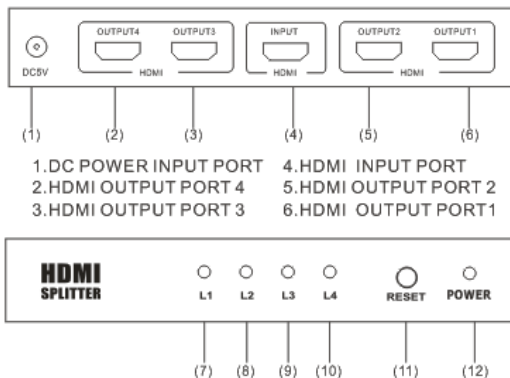

- 5.HDMI OUTPUT 1 INDICATOR
- 6.HDMI OUTPUT 2 INDICATOR
- 7.SIGNAL RESET PUSH BUTTON
- 8.POWER INDICATOR

Equip 332714

- 1.DC POWER INPUT PORT
- 2.HDMI OUTPUT PORT 4
- 3.HDMI OUTPUT PORT 3
- 4.HDMI INPUT PORT
- 5.HDMI OUTPUT PORT 2
- 6.HDMI OUTPUT PORT 1

Warning

- Este DIVISOR HDMI solo puede utilizarse con un adaptador de corriente continua de 5 V

1. Product overzicht

Equip 332712

- 1.DC POWER INPUT PORT
- 2.HDMI INPUT PORT
- 3.HDMI OUTPUT PORT 1
- 4.HDMI OUTPUT PORT 2