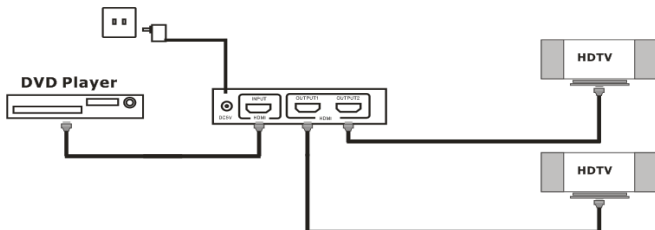

2. Specyfikacja produktu

1. Duplikowanie wysokiej rozdzielczości sygnału audio/wideo do maksymalnie 2 x wyjście HDMI
2. Obsługa wysokiej rozdzielczości do 1920 x 1200 (480i/p, 576i/p, 720i/p, 1080i/p)
3. Obsługa rozszerzonej przestrzeni kolorów, włącznie z: SYCC601, Adobe RGB, Adobe YCC601
4. Blue-ray DVD 24/50/60fs HD-DVD xvYCC
5. Wytrzymała, niewielkich rozmiarów obudowa ze wskaźnikiem LED
6. Obsługa formatu 3D transmisji wideo

Warning

- Ten ROZDZIELACZ HDMI może być używany wyłącznie z adapterem zasilania prądem stałym 5V