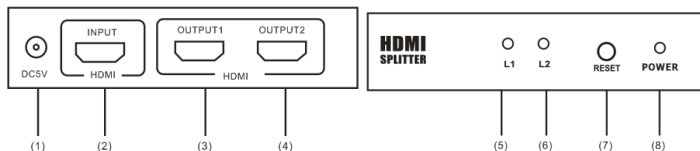

- 5.HDMI OUTPUT 1 INDICATOR
- 6.HDMI OUTPUT 2 INDICATOR
- 7.SIGNAL RESET PUSH BUTTON
- 8.POWER INDICATOR

Equip 332714

- 1.DC POWER INPUT PORT
- 2.HDMI OUTPUT PORT 4
- 3.HDMI OUTPUT PORT 3
- 4.HDMI INPUT PORT
- 5.HDMI OUTPUT PORT 2
- 6.HDMI OUTPUT PORT 1

- 7.HDMI OUTPUT 1 INDICATOR
- 8.HDMI OUTPUT 2 INDICATOR
- 9.HDMI OUTPUT 3 INDICATOR
- 10.HDMI OUTPUT 4 INDICATOR
- 11.SIGNAL RESET PUSH BUTTON
- 12.POWER INDICATOR

2. Productspecificatie

1. Dupliceert een digitaal HD-audio-/videosaal voor maximaal 2 HDMI-uitgangen.
2. Ondersteunt hoge resolutie tot 1920 x 1200 (480i/p, 576i/p, 720i/p, 1080i/p)
3. Ondersteuning uitgebreide kleurruimte, inclusief: SYCC601, Adobe RGB, Adobe YCC601
4. Blue-ray-dvd 24/50/60fs HD-DVD xvYCC
5. Duurzame, compacte metalen behuizing met LED-indicator
6. Ondersteuning van video-overdracht in 3D-formaat

Warning

- Deze HDMI-SPLITTER kan alleen worden gebruikt met een 5V DC voedingsadapter

1. Descrizione del prodotto

Equip 332712

- 1.DC POWER INPUT PORT
- 2.HDMI INPUT PORT
- 3.HDMI OUTPUT PORT 1
- 4.HDMI OUTPUT PORT 2