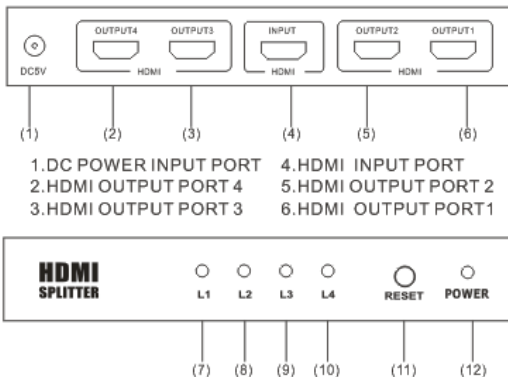

www.equip-info.net

Multi Language Quick Guide

2-Port HDMI SPLITTER

332712

4-Port HDMI SPLITTER

332714

H/W V3.0

1. Product overview

Equip 332712

- 1.DC POWER INPUT PORT
- 2.HDMI INPUT PORT
- 3.HDMI OUTPUT PORT 1
- 4.HDMI OUTPUT PORT 2

- 5.HDMI OUTPUT 1 INDICATOR
- 6.HDMI OUTPUT 2 INDICATOR
- 7.SIGNAL RESET PUSH BUTTON
- 8.POWER INDICATOR

Equip 332714

- 1.DC POWER INPUT PORT
- 2.HDMI OUTPUT PORT 4
- 3.HDMI OUTPUT PORT 3
- 4.HDMI INPUT PORT
- 5.HDMI OUTPUT PORT 2
- 6.HDMI OUTPUT PORT 1

- 7.HDMI OUTPUT 1 INDICATOR
- 8.HDMI OUTPUT 2 INDICATOR
- 9.HDMI OUTPUT 3 INDICATOR
- 10.HDMI OUTPUT 4 INDICATOR
- 11.SIGNAL RESET PUSH BUTTON
- 12.POWER INDICATOR