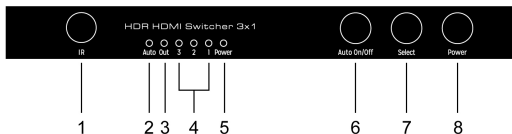

1. Resumo do produto

Equip 332725

1. IR Receiver
2. Auto switch LED light
3. Output LED light
4. Input LED Light(1~3)
5. Power LED light
6. Auto on/off: auto switch function on/off key
7. Select:output switch button
8. Power key

Equip 332726

2. Especificações do produto

- 6 XSRD WWHVRODXW m R . # +] . [. # +]
(VWUXWXUD UHVLVWHQWH H FRPSDFWD HP PHWDO
6 XSRUWD WUDQVPLVVM R GH YtGHR QR IRUPDWR '
. S t t tic i i
- 5.